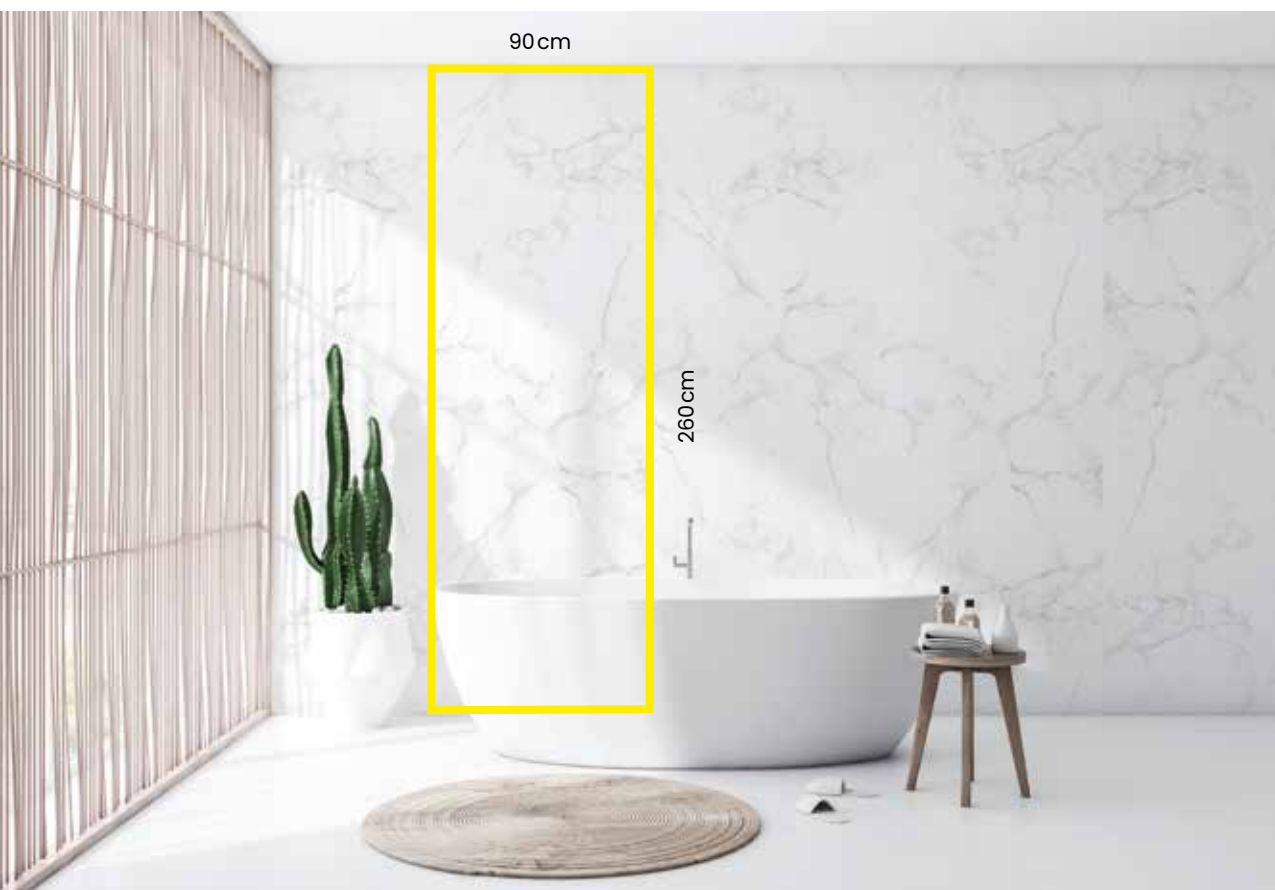

A93 ampara XL 90 x 260 cm

Les carreaux et panneaux XL et XXL peuvent être facilement combinés grâce au système de rainure et de languette.

03,

XXL panels,

120 x 260 x 0,5 cm

Pour ceux qui veulent encore plus grand, nous avons développé des panneaux encore plus larges de 120 x 260 cm (1 panneau par paquet - 3,12 m²) avec **un système à rainure et languette sans chanfrein**. Moins de panneaux nécessaires pour un effet grandiose.