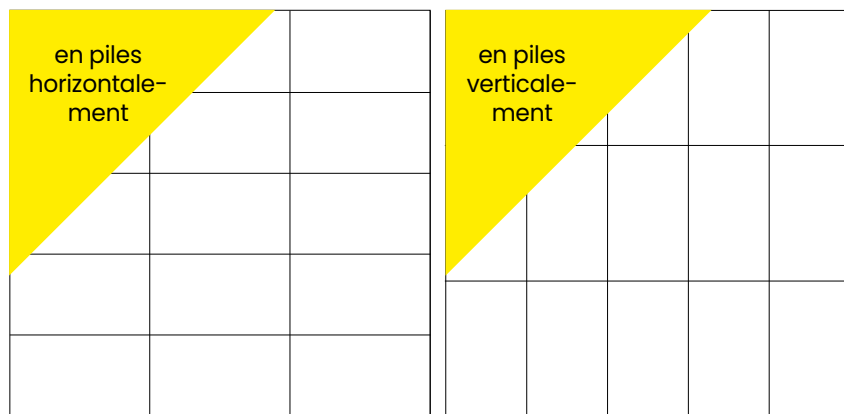

look & feel,

Le véritable savoir-faire se caractérise par une finition détaillée et précise. Placez les carreaux horizontalement ou verticalement, les appareillages en piles ou à demi-briques sont possibles. La rainure en v épurée assure une apparence professionnelle.