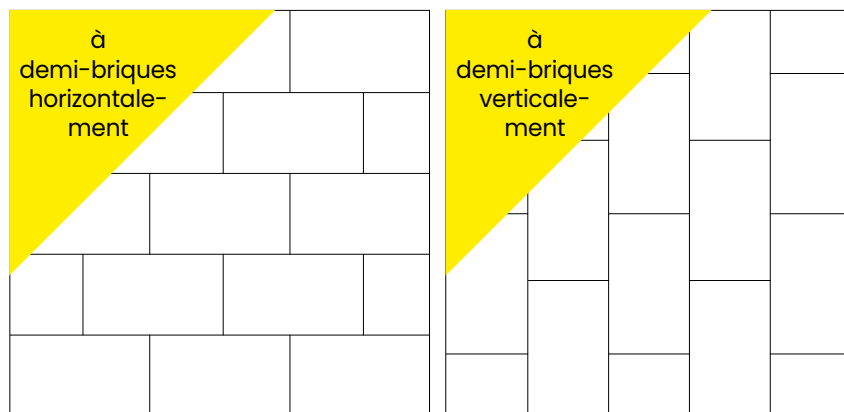

look & feel,

Le véritable savoir-faire se caractérise par une finition détaillée et précise. Placez les carreaux horizontalement ou verticalement, les appareillages en piles ou à demi-briques sont possibles. La rainure en v épurée assure une apparence professionnelle.